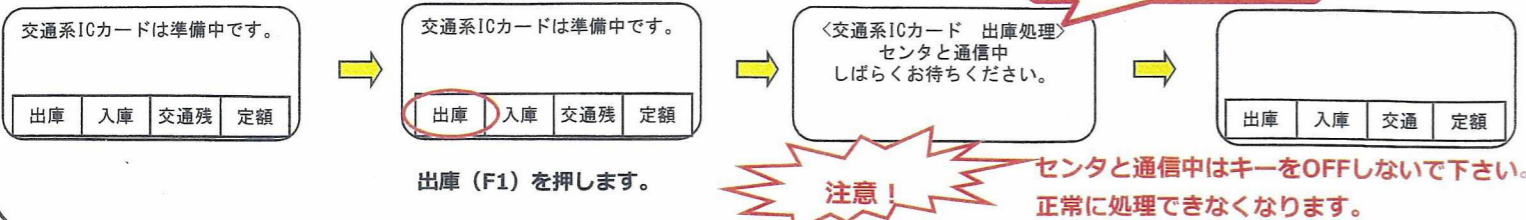

交通系IC決済端末 操作マニュアル

※本マニュアルの記述、画像、写真の無断転載・転用を禁止します。(1/2)

YAZAKI
(VER3.00)

■交通系IC出庫処理

■システム機器構成

■交通系IC決済

■交通系IC決済 (残額不足の場合)

■交通系IC残額照会